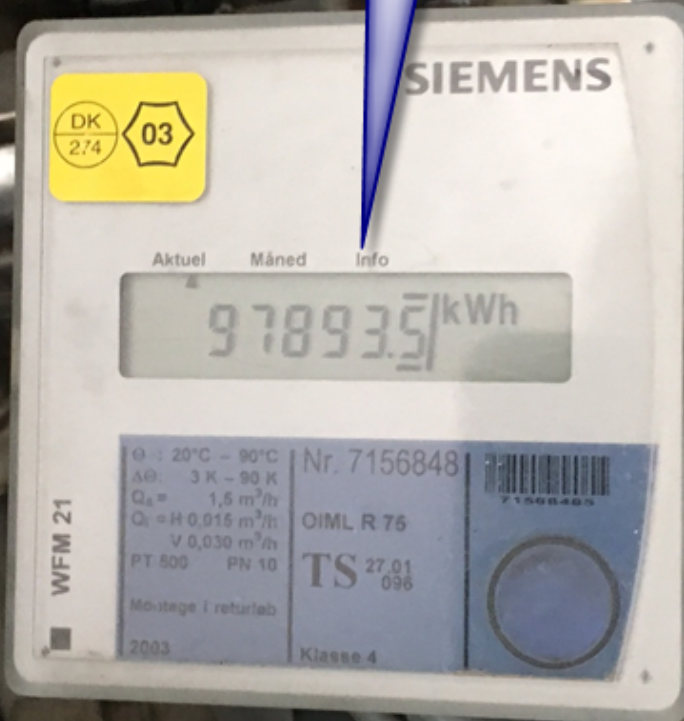

Varmemåler