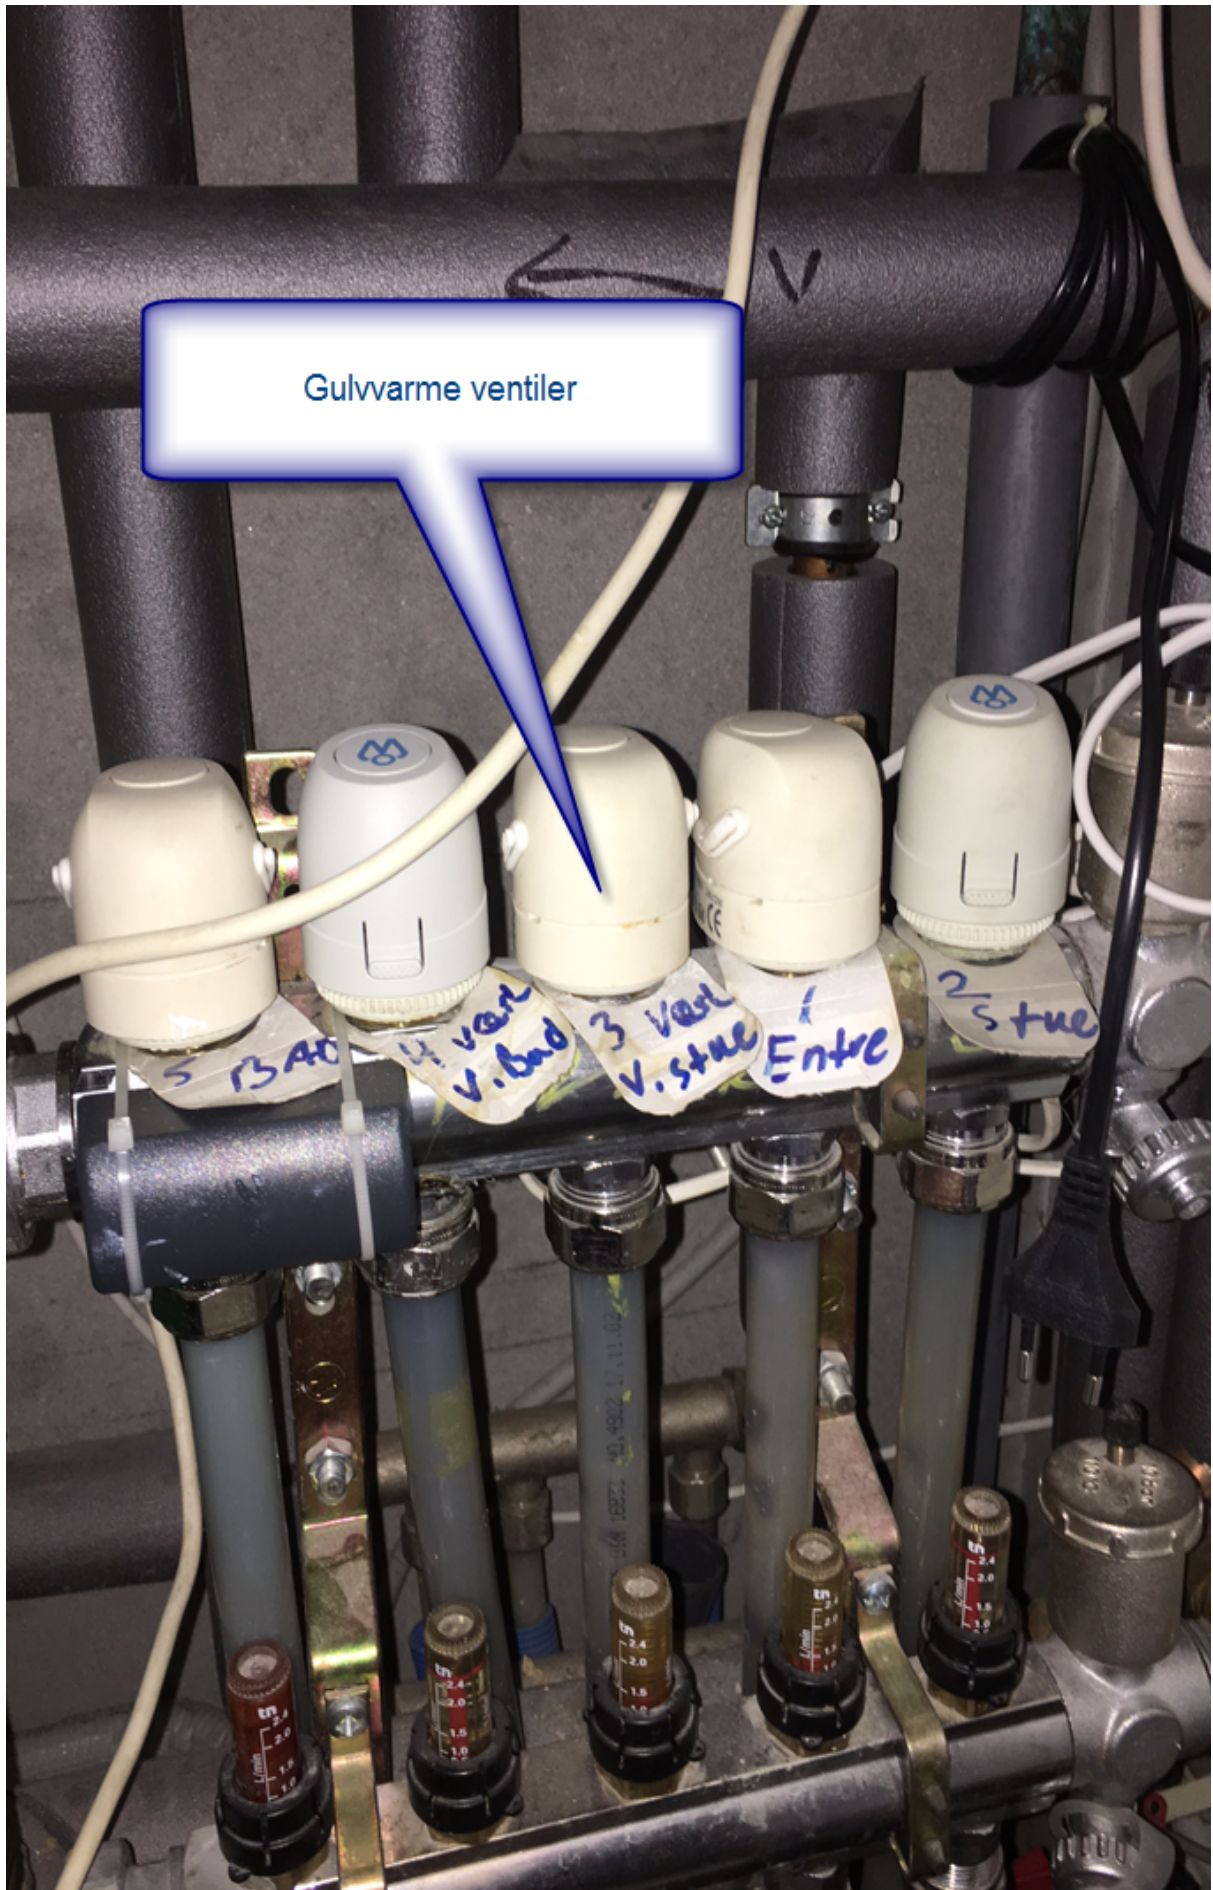

Varmt vand fra
fyr

Afkølet
returvand til fyr

Gulvarme temperatur

Cirkulationspumpe hastighed

Cirkulationspumpe

Strøm til
cirkulationspumpe og
rumfølere

Temperatur for varmtvands
beholder

wiring box
MIDUS

Gulvarme ventiler

Varmemåler

Koldt brugsvand

Vandmåler

Luk for vandforsyningen