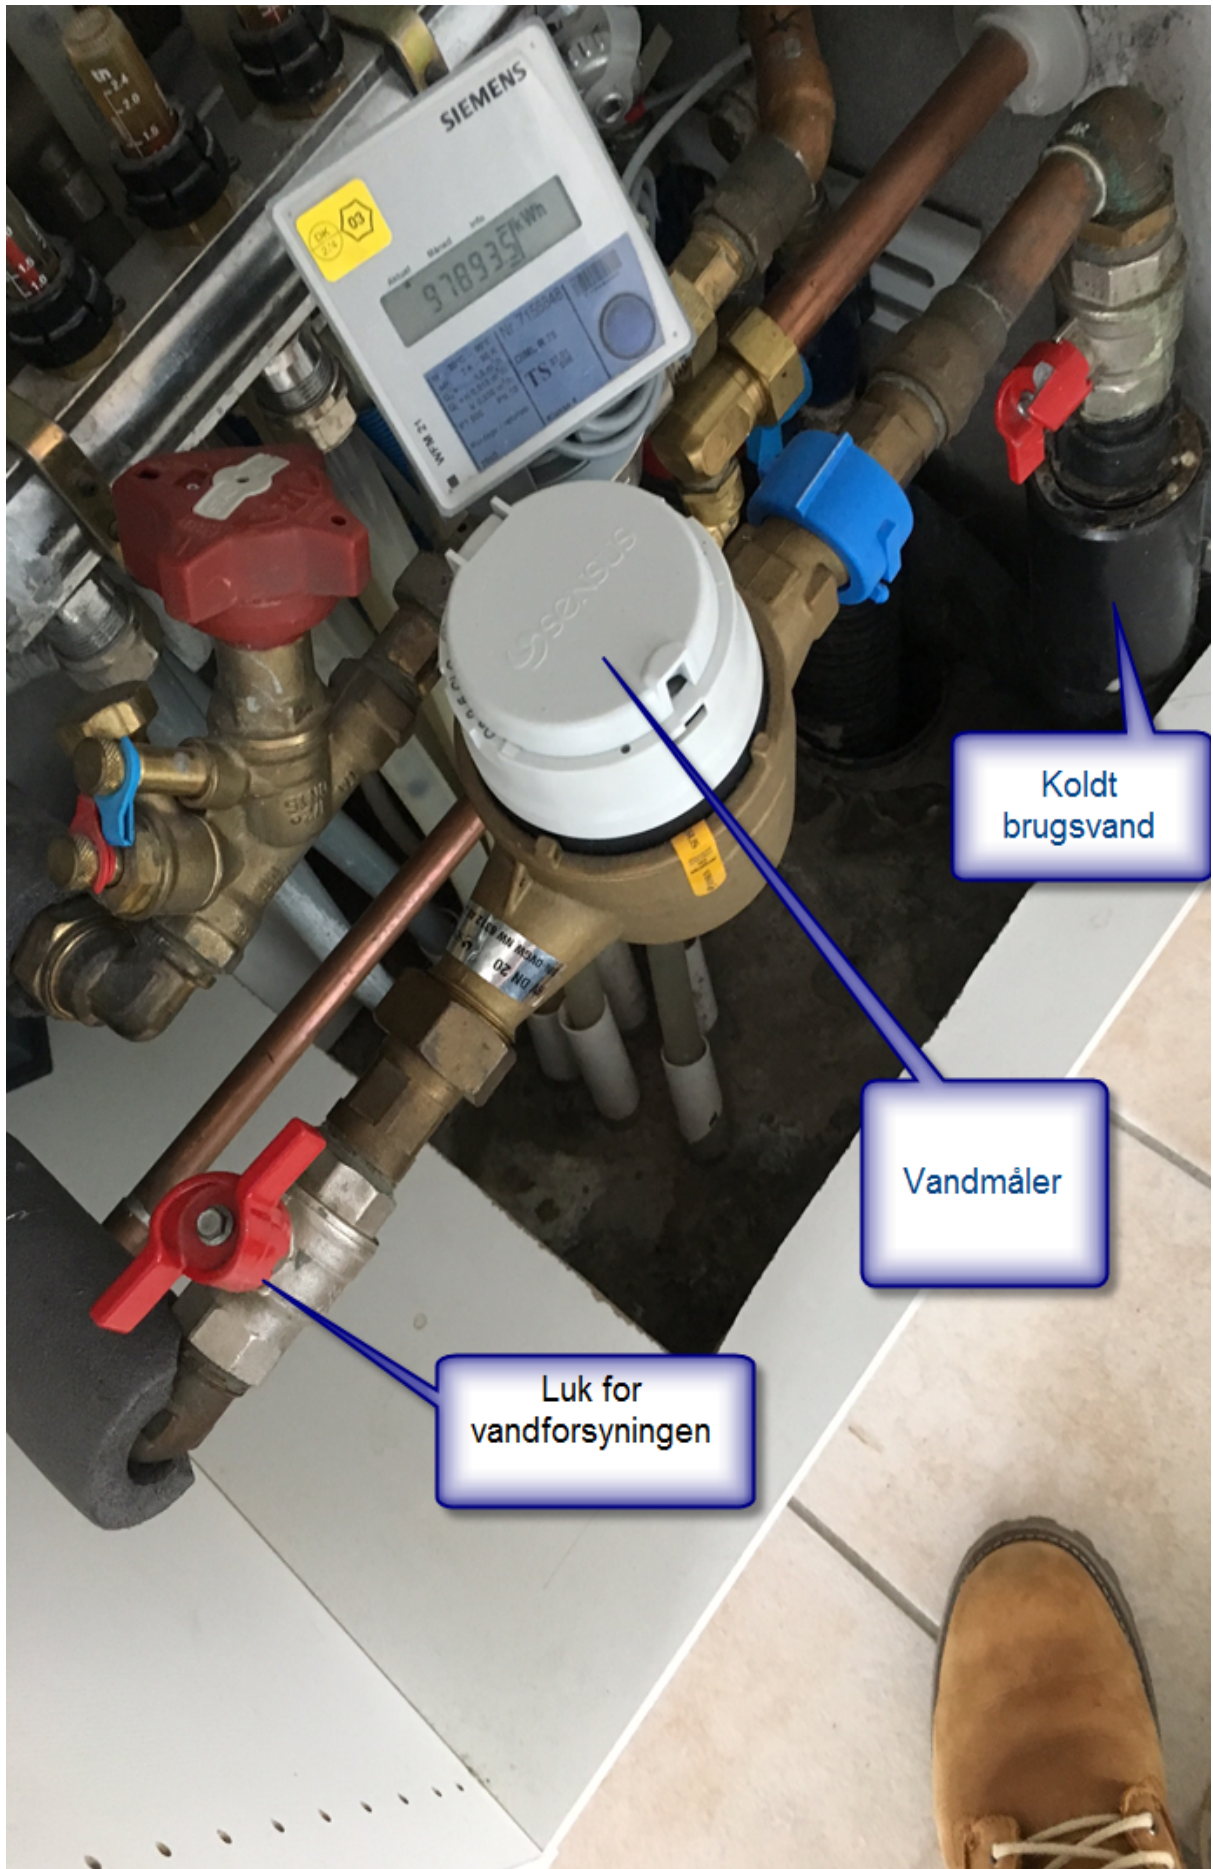

Varmt vand fra
fyr

Afkølet
returvand til fyr

Gulvarme temperatur

Cirkulationspumpe hastighed

Cirkulationspumpe

Strøm til
cirkulationspumpe og
rumfølere

Temperatur for varmtvands
beholder

wiring box
MIDUS

Gulvarme ventiler

Varmemåler

Koldt brugsvand

Vandmåler

Luk for vandforsyningen