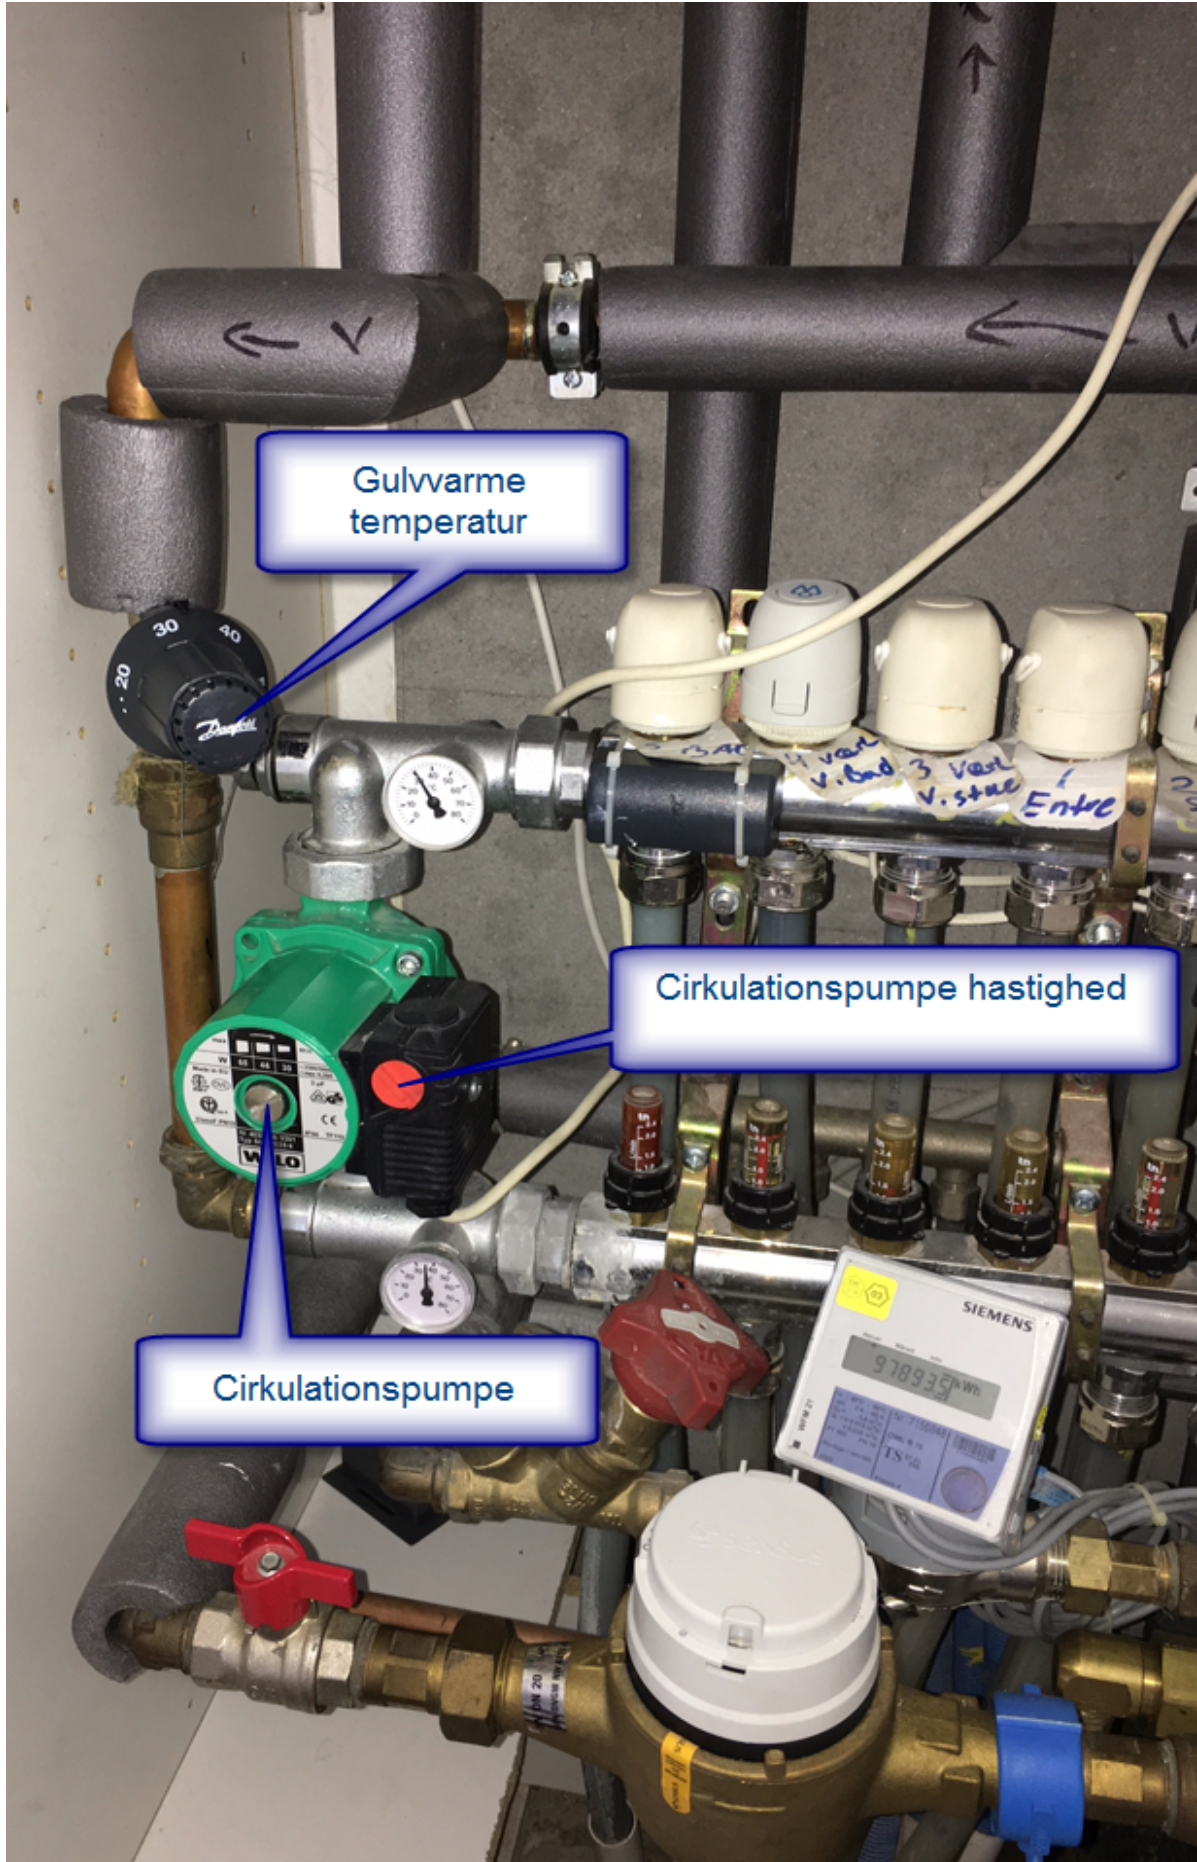

Varmt vand fra
fyr

Afkølet
returvand til fyr

Gulvarme temperatur

Cirkulationspumpe hastighed

Cirkulationspumpe

Strøm til
cirkulationspumpe og
rumfølere

Temperatur for varmtvands
beholder

wiring box
MIDUS

Gulvarme ventiler

Varmemåler

Koldt brugsvand

Vandmåler

Luk for vandforsyningen